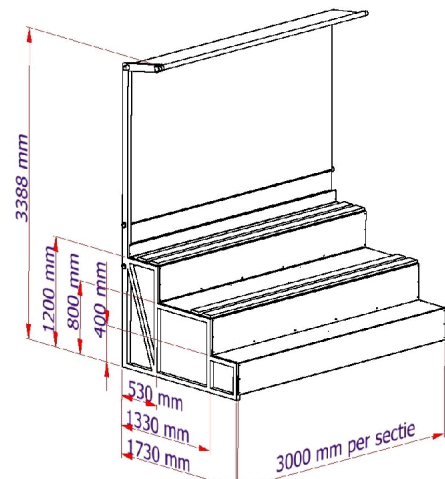

Technische tekening

Op deze productkaart zijn onze algemene voorwaarden van toepassing.