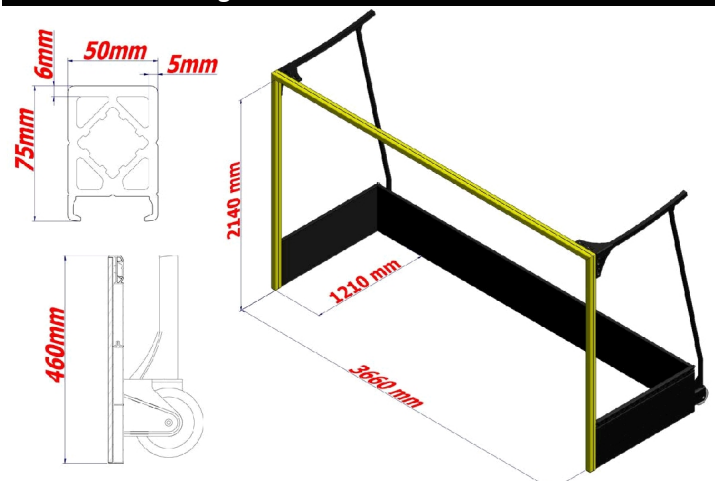

Technische tekening

Op deze productkaart zijn onze algemene voorwaarden van toepassing.