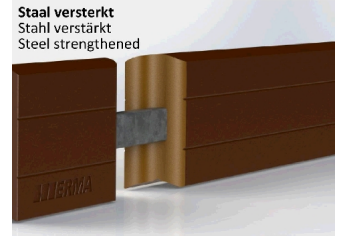

Hockey kantplank

Artikelcode: S-6000

Algemene informatie

De ERMA Sport hockey kantplank zorgt voor de ultieme afwerking rondom het hockeyveld en staat garant voor de perfecte oplossing voor veldomheining en ballenvanger. De kantplank van ERMA Sport is uniek in haar soort vanwege de extreem lange levensduur (minimaal 25 jaar). De materiaalkeuze is voornamelijk gebaseerd op het milieutechnische aspect. De kantplank wordt geproduceerd uit klimaatpositief regeneraat. Door dit bijzondere recycleproces krijgt het gebruikte materiaal nieuw leven. Een bijkomend voordeel is dat de geluidsdemping optimaal is. Het zou echter voor kunnen komen dat er een licht tintverschil zichtbaar is tussen de planken, maar dit doet echter geen afbreuk op de kwaliteit ervan. De kantplank is verkrijgbaar in zwart en bruin.

ERMA Sport zal desgevraagd, na de productlevenscyclus, tegen restwaarde, het product terugnemen en recyclen

Het gebruikte materiaal van de ERMA Sport kantplank is klimaatpositief

Bestektekst

- Hockey kantplank voor rondom het hockeyveld, 150x50x2500mm
- Geproduceerd uit klimaatpositief regeneraat
- Inwendig met een thermische verzinkte S235 koker verstevigd tegen doorbuiging van diverse invloeden
- De horizontale verbinding tussen de planken onderling is uitgevoerd middels een dubbele as-gat verbinding
- De verticale verbinding, voor als de planken gestapeld moeten worden, is uitgevoerd als veer-groef verbinding
- Beide verbindingen zitten in het design van de plank geïntegreerd
- De kantplank dient aan een hekwerk gemonteerd te worden door middel van beugels en bevestigingsschroeven
- De beugels kunnen eenvoudig op dezelfde hoogte gemonteerd worden door de boorgroeven die aangebracht zijn in de planken