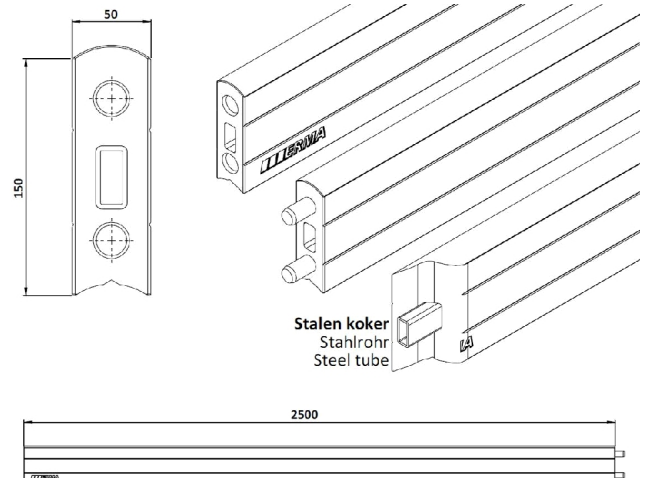

ERMA Sport zal desgevraagd, na de productlevenscyclus, tegen restwaarde, het product terugnemen en recyclen

Het gebruikte materiaal van de ERMA Sport kantplank is klimaatpositief

Bestektekst

- Hockey kantplank voor rondom het hockeyveld, 150x50x2500mm
- Geproduceerd uit klimaatpositief regeneraat
- Inwendig met een thermische verzinkte S235 koker verstevigd tegen doorbuiging van diverse invloeden
- De horizontale verbinding tussen de planken onderling is uitgevoerd middels een dubbele as-gat verbinding
- De verticale verbinding, voor als de planken gestapeld moeten worden, is uitgevoerd als veer-groef verbinding
- Beide verbindingen zitten in het design van de plank geïntegreerd
- De kantplank dient aan een hekwerk gemonteerd te worden door middel van beugels en bevestigingsschroeven
- De beugels kunnen eenvoudig op dezelfde hoogte gemonteerd worden door de boorgroeven die aangebracht zijn in de planken

Opgenomen in levering

Excl. bevestigingsmaterialen en montage

Bij te bestellen; - Hoogtepootjes voor onder kantplank - Hoekafwerking

Technische tekening

Op deze productkaart zijn onze algemene voorwaarden van toepassing.