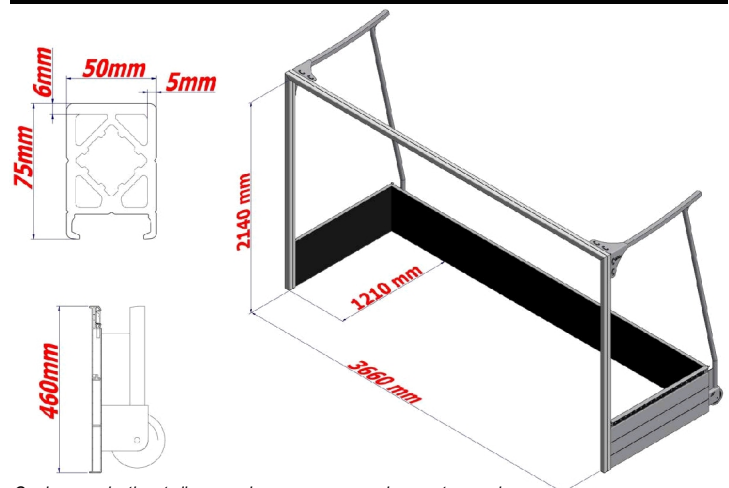

Technische tekening

Op deze productkaart zijn onze algemene voorwaarden van toepassing.