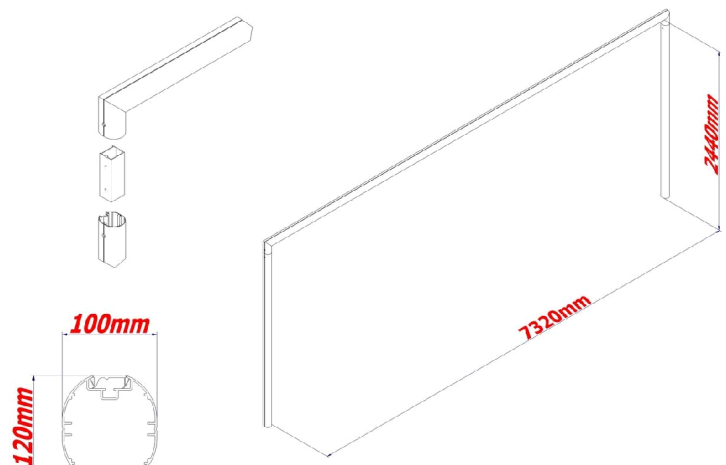

Technische tekening

Op deze productkaart zijn onze algemene voorwaarden van toepassing.