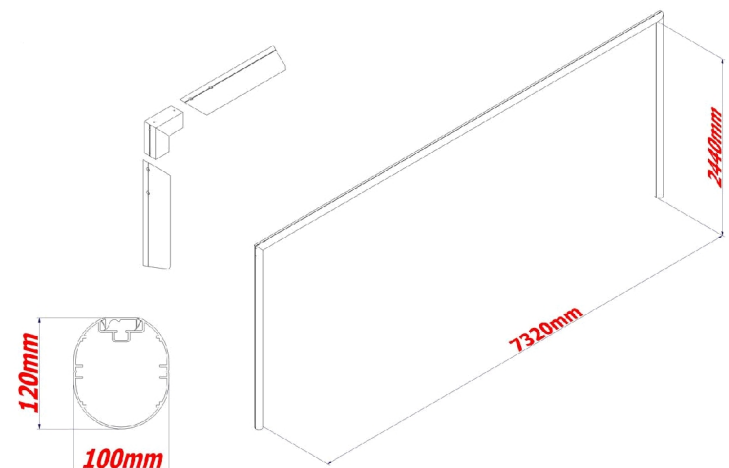

Technische tekening

Op deze productkaart zijn onze algemene voorwaarden van toepassing.